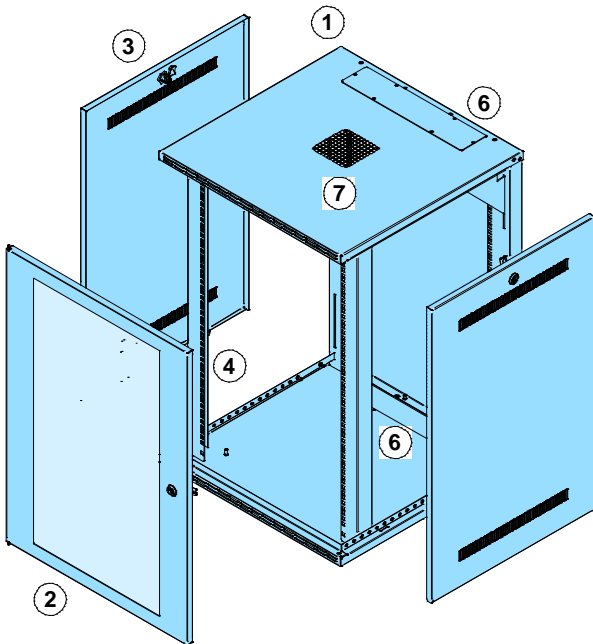

**ARMADIETTI LARGHEZZA 600 DA PARETE**

DIMENSIONI LxHxP	U	ARM. PORTA PIENA	ARM. PORTA TRASP.	PORTA PIENA	PORTA TRASP.	CHIUSURE LATERALI
600x490x400	9	CB4/9	CBT4/9	CP65/9	CPT65/9	CFA45/9
625	12	CB4/12	CBT4/12	CP66/12	CPT66/12	CFA46/12
760	15	CB4/15	CBT4/15	CP68/15	CPT68/15	CFA48/15
890	18	CB4/18	CBT4/18	CP69/18	CPT69/18	CFA49/18
600x490x500	9	CB5/9	CBT5/9	CP65/9	CPT65/9	CFA55/9
625	12	CB5/12	CBT5/12	CP66/12	CPT66/12	CFA56/12
760	15	CB5/15	CBT5/15	CP68/15	CPT68/15	CFA58/15
890	18	CB5/18	CBT5/18	CP69/18	CPT69/18	CFA59/18
600x625x600	12	CB6/12	CBT6/12	CP66/12	CPT66/12	CFA66/12
760	15	CB6/15	CBT6/15	CP68/15	CPT68/15	CFA68/15
890	18	CB6/18	CBT6/18	CP69/18	CPT69/18	CFA69/18

**Caratteristiche:**

- Posa a parete
- Grado di protezione IP 30
- Colore RAL 7035 (GRIGIO CHIARO)
- (1) struttura portante telaio rack 19" costituita da retro,tetto,base,montanti - capacità massima 20 kg
- (2) porta trasparente in cristallo temprato di sicurezza o porta in metallo facilmente rimovibile con serratura
- (3) pannelli areati laterali rimovibili con serratura
- (4) montanti rack 19" regolabili in profondità a passo 25mm
- (5) retro predisposto per l'impiego di accessori cablaggio cavi
- (6) flangie ingresso cavi superiore e inferiore
- (7) predisposizione ventola

**Altre versioni:**

- Armadi di tipo compatto realizzati in una o due sezioni con grado di protezione IP 30 (SERIE CD) e IP 55 (SERIE CDS)